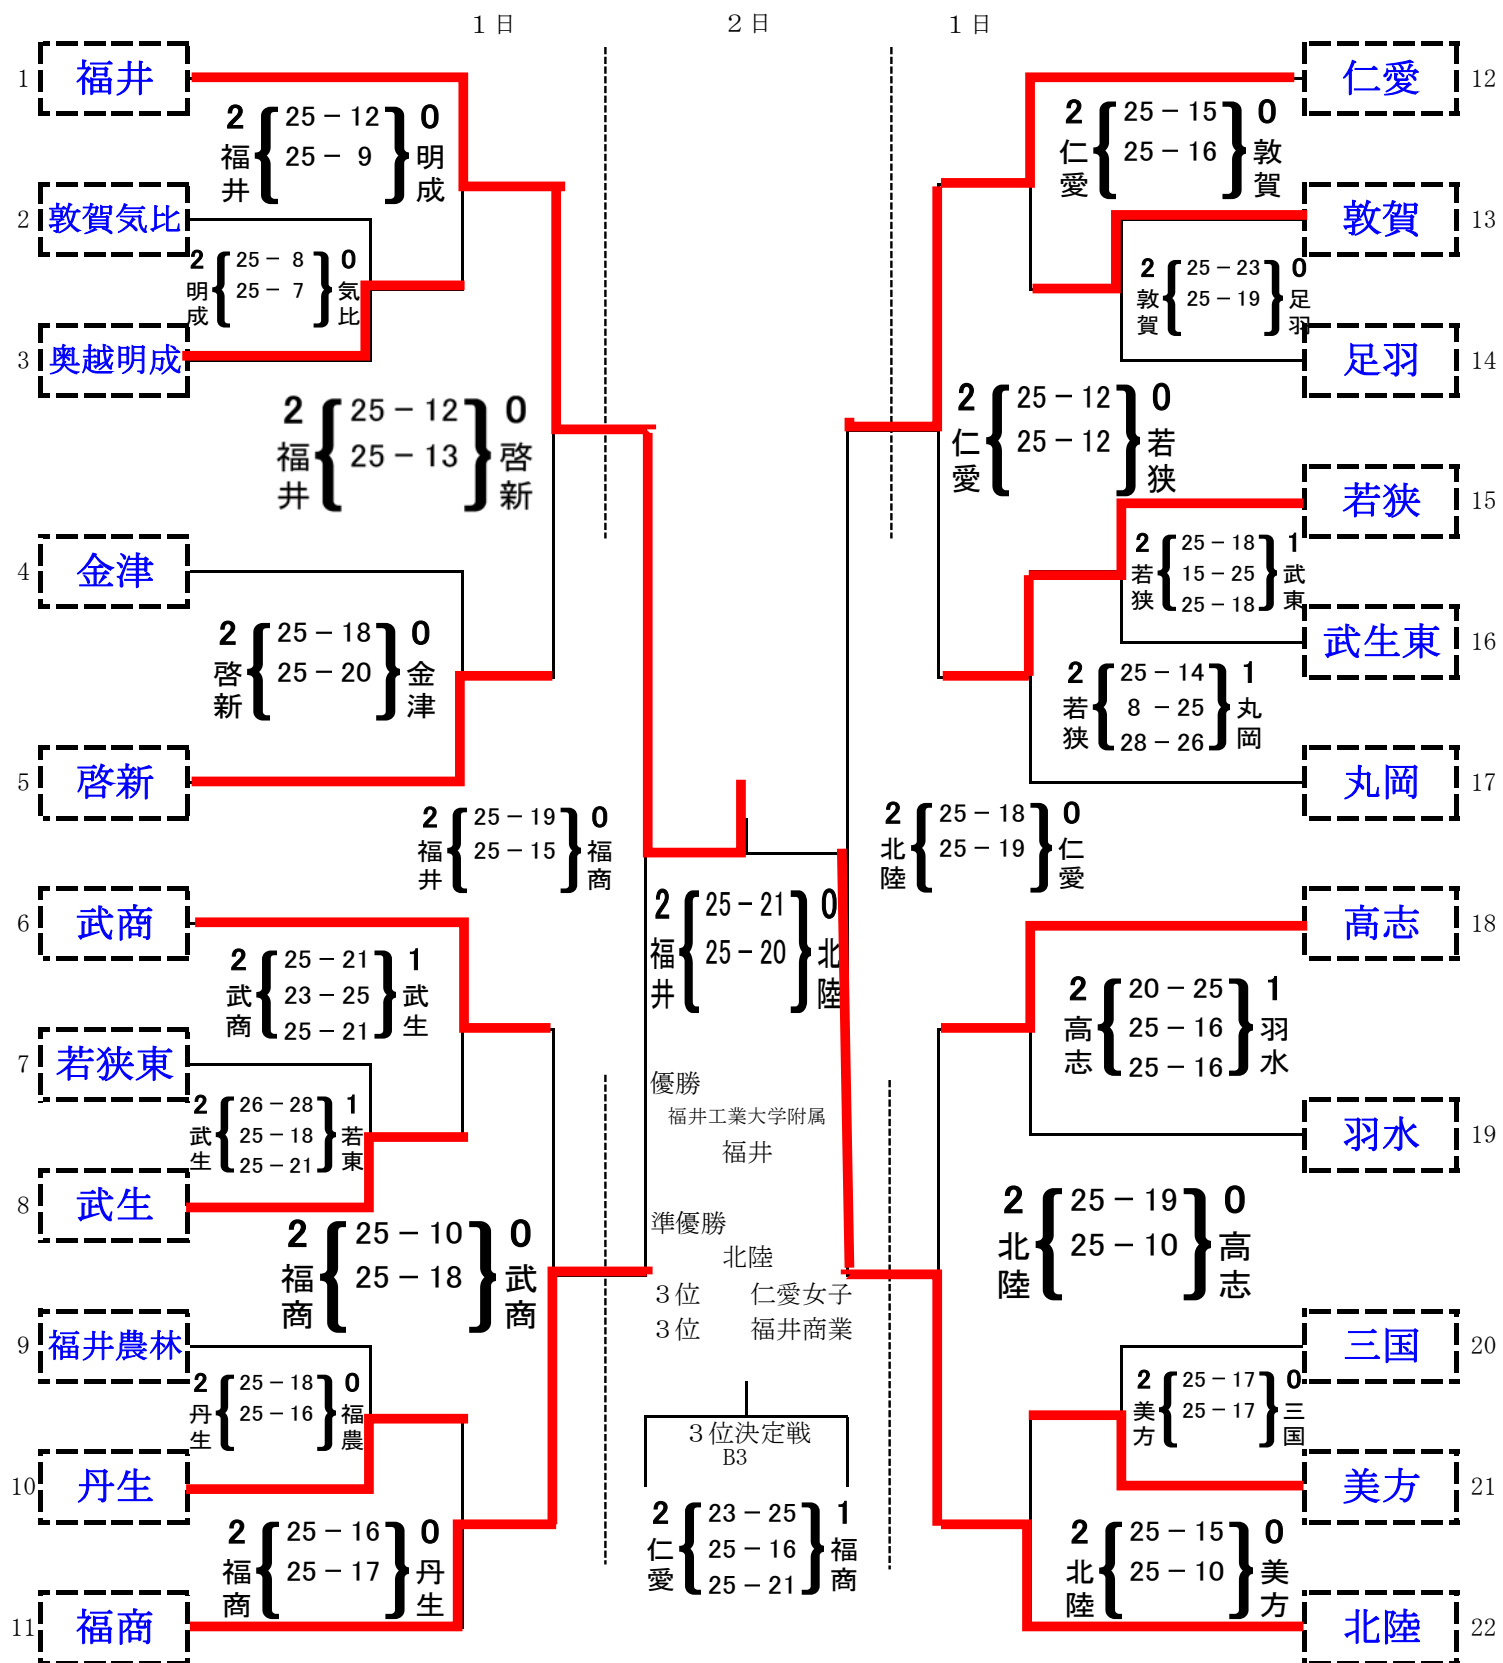

平成25年度 福井県高等学校春季総合体育大会(バレーボール競技) 結果

女子予選グループ戦

日時:平成25年 5月 31日 場所:武生高校

<p>A グループ</p> <p>決勝トーナメント進出: 丸岡 羽水 美方</p>	<p>C グループ</p> <p>決勝トーナメント進出: 啓新 武生 金津</p>	<p>E グループ</p> <p>決勝トーナメント進出: 奥越明成 三国 若狭東</p>
<p>B グループ</p> <p>決勝トーナメント進出: 武生商業 福井農林 足羽</p>	<p>D グループ</p> <p>決勝トーナメント進出: 高志 武生東 丹生</p>	<p>F グループ</p> <p>決勝トーナメント進出: 敦賀 若狭 敦賀気比</p>

平成25年度 福井県高等学校春季総合体育大会(バレーボール競技)結果 女子決勝トーナメント

日時:平成25年 6月 1, 2日 場所:武生高校

平成25年度 福井県高等学校春季総合体育大会(バレーボール競技) 結果

男子予選グループ戦

日時:平成25年 5月 31日 場所:高志高校

Aグループ	Cグループ	Dグループ																
<p>Bグループ</p> <p>5 三国 2 { 25-12 } 0 鯖江 { 25-17 } 三国</p> <p>6 鯖江 2 { 25-13 } 1 武東 { 21-25 } 三国</p> <p>7 敦賀 2 { 25-21 } 0 敦賀 { 25-17 } 武東</p> <p>8 武東</p>		<p>Eグループ</p> <table border="1"> <thead> <tr> <th></th> <th>春工</th> <th>敦工</th> <th>若東</th> </tr> </thead> <tbody> <tr> <th>春工</th> <td></td> <td>2 { 25-15 } 1 春工 { 23-25 } 敦工</td> <td>2 { 25-11 } 0 春工 { 25-9 } 若東</td> </tr> <tr> <th>敦工</th> <td></td> <td></td> <td>2 { 25-12 } 0 敦工 { 25-18 } 若東</td> </tr> <tr> <th>若東</th> <td></td> <td></td> <td></td> </tr> </tbody> </table>		春工	敦工	若東	春工		2 { 25-15 } 1 春工 { 23-25 } 敦工	2 { 25-11 } 0 春工 { 25-9 } 若東	敦工			2 { 25-12 } 0 敦工 { 25-18 } 若東	若東			
	春工	敦工	若東															
春工		2 { 25-15 } 1 春工 { 23-25 } 敦工	2 { 25-11 } 0 春工 { 25-9 } 若東															
敦工			2 { 25-12 } 0 敦工 { 25-18 } 若東															
若東																		
<p>明日の決勝トーナメント進出高、Aグループ: 福井農林、武生工業、大野 Bグループ: 鯖江、敦賀、武生東</p> <p>Cグループ: 丹生、高志、武生 Dグループ: 北陸、藤島 Eグループ: 春江工業、敦賀工業</p>																		

平成25年度 福井県高等学校春季総合体育大会(バレーボール競技) 結果 男子決勝トーナメント

日時:平成25年 6月 1, 2日 場所:高志高校・武生高校