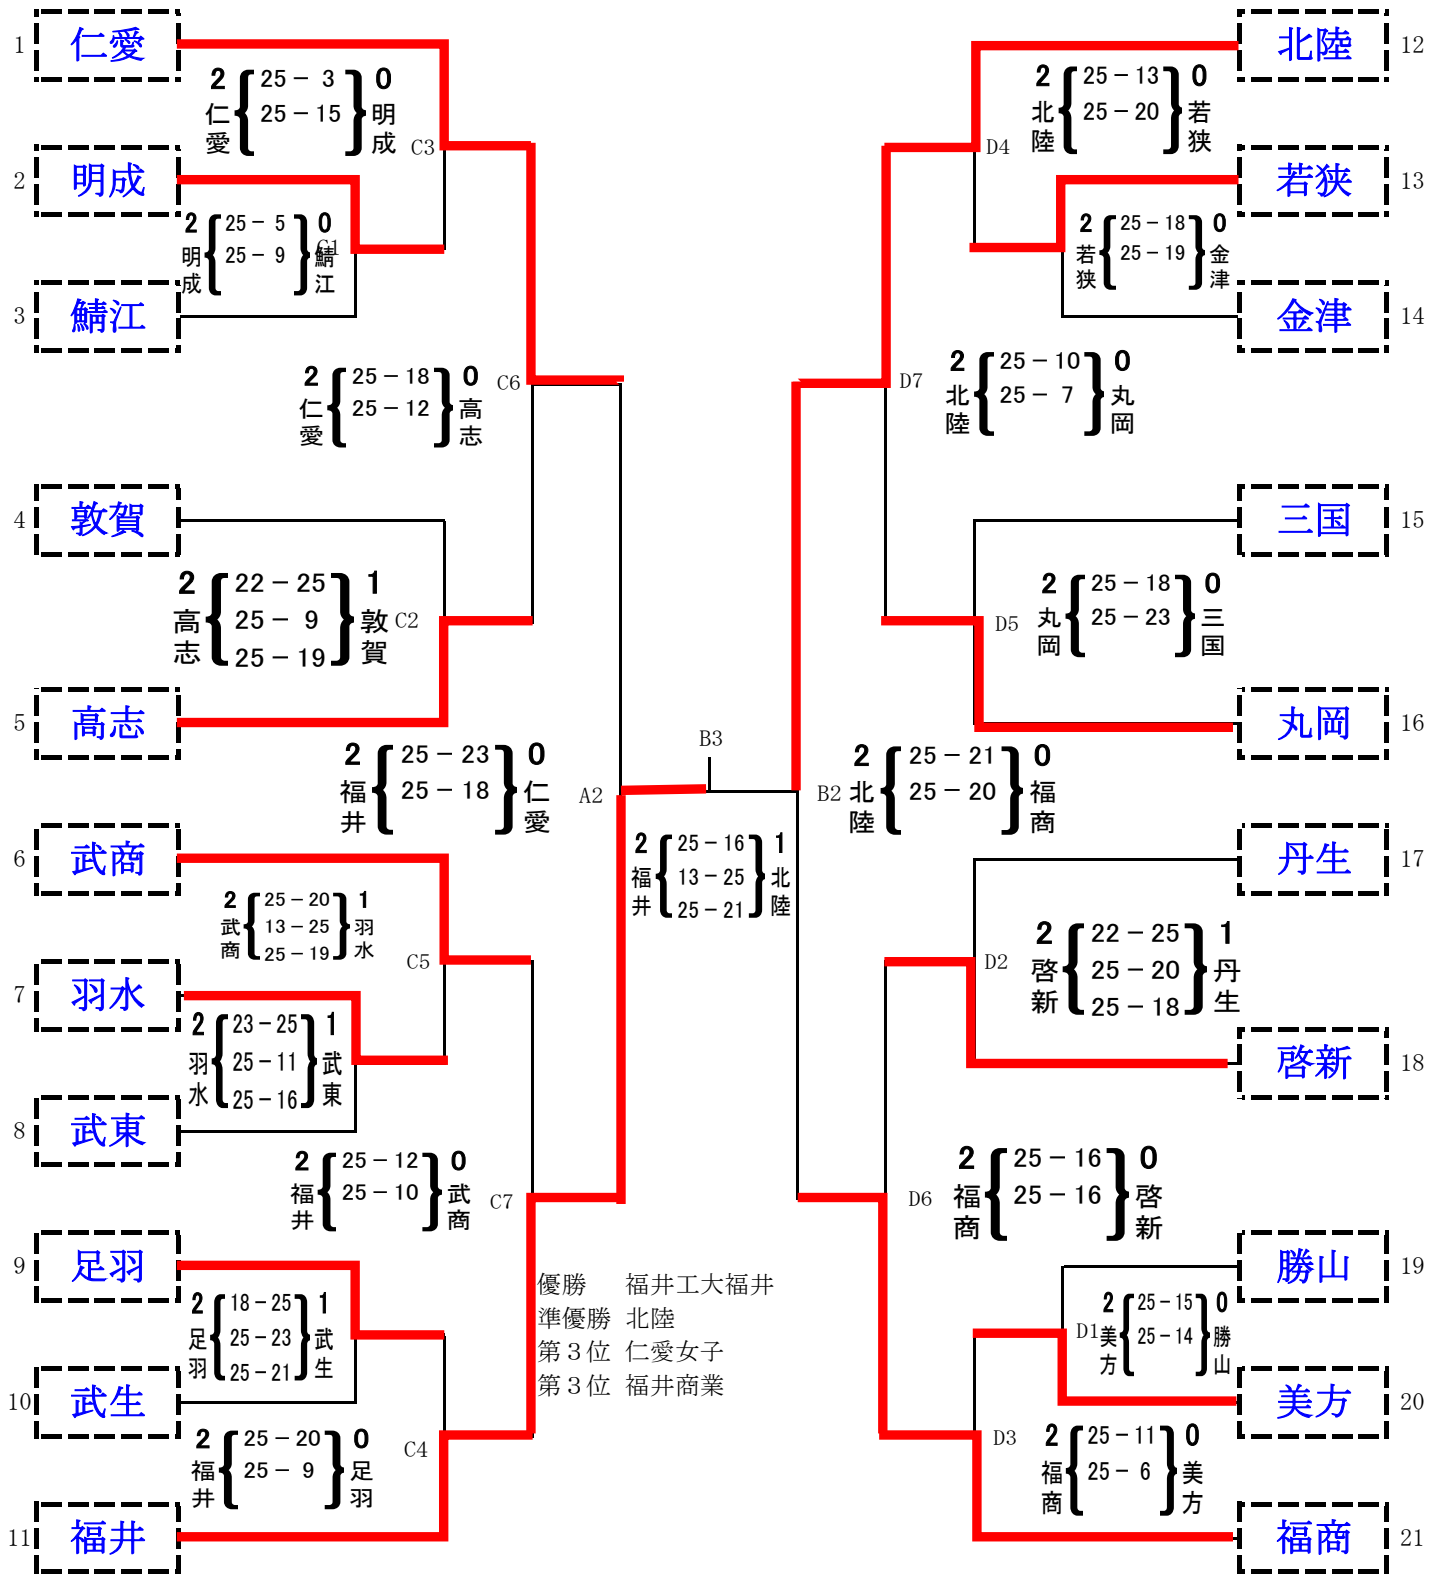

女子決勝トーナメント

日時:平成25年 4月 28, 29日 場所:武生高校・高志高校