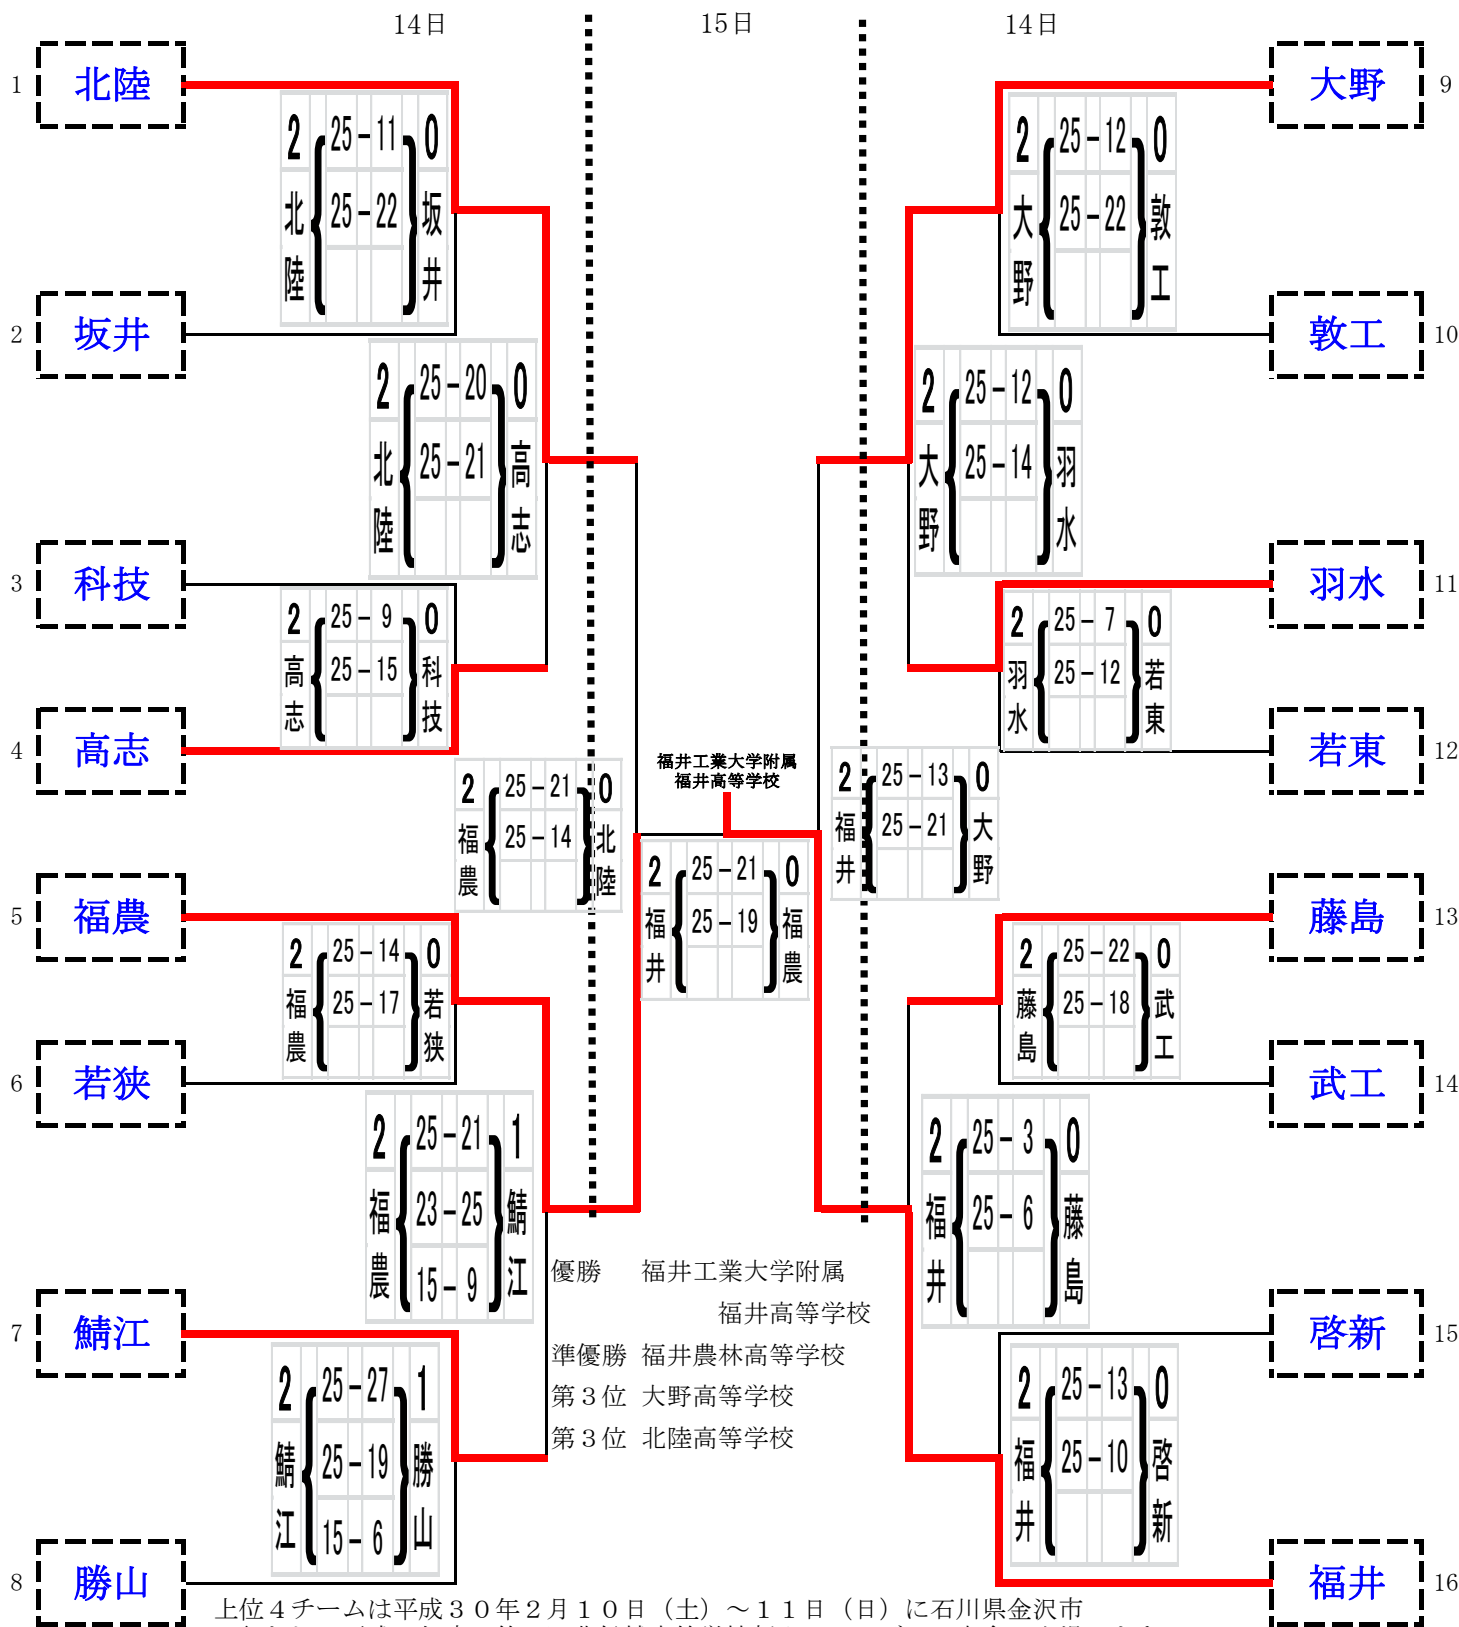

平成29年度 福井県高等学校新人大会(バレーボール競技) 組み合わせ 女子決勝トーナメント

日時:平成30年 1月 14, 15日 場所:福井市体育館

上位4チームは平成30年2月10日(土)～11日(日)に石川県金沢市で行われる平成29年度 第18回北信越高等学校新人バレーボール大会に出場します。

平成29年度 福井県高等学校新人大会(バレーボール競技) 結果

男子予選グループ戦

日時:平成30年 1月 13日 場所:坂井高校

・印の12チームとシードチーム(北陸、工大福井、大野、勝山)は、明日の決勝トーナメントに進出。

なお、今大会、1位から4位までのチームは、2月10日~11日 石川県金沢市で行われる

第18回北信越高校新人バレーボール大会に出場します。

平成29年度 福井県高等学校新人大会(バレーボール競技) 結果

男子決勝トーナメント

日時:平成30年 1月 14, 15日

場所:坂井高校, 福井市体育館

上位4チームは平成30年2月10日(土)~11日(日)に石川県金沢市で行われる平成29年度 第18回北信越高等学校新人バレーボール大会に出場します。