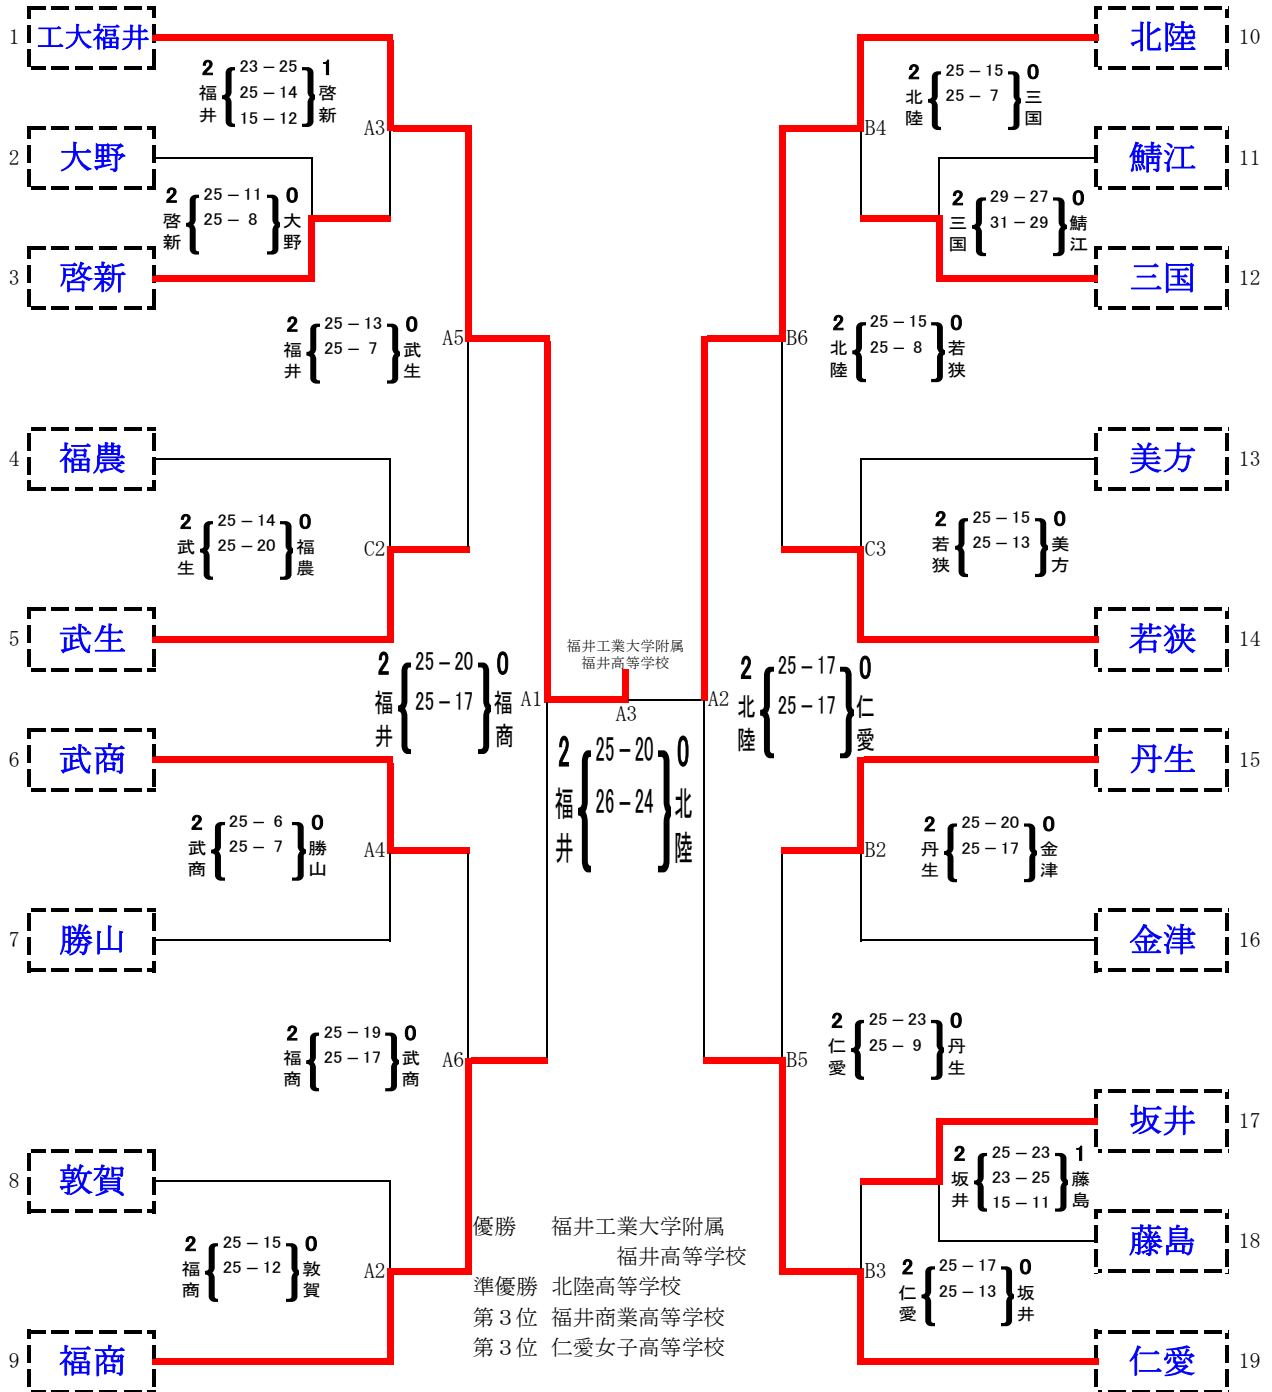

平成29年度 福井県高等学校新人大会(バレーボール競技) 組み合わせ 女子決勝トーナメント

日時:平成30年 1月 14, 15日 場所:福井市体育館

上位4チームは平成30年2月10日(土)～11日(日)に石川県金沢市で行われる平成29年度 第18回北信越高等学校新人バレーボール大会に出場します。

平成29年度 福井県高等学校新人大会(バレーボール競技) 結果

男子予選グループ戦

日時:平成30年 1月 13日 場所:坂井高校