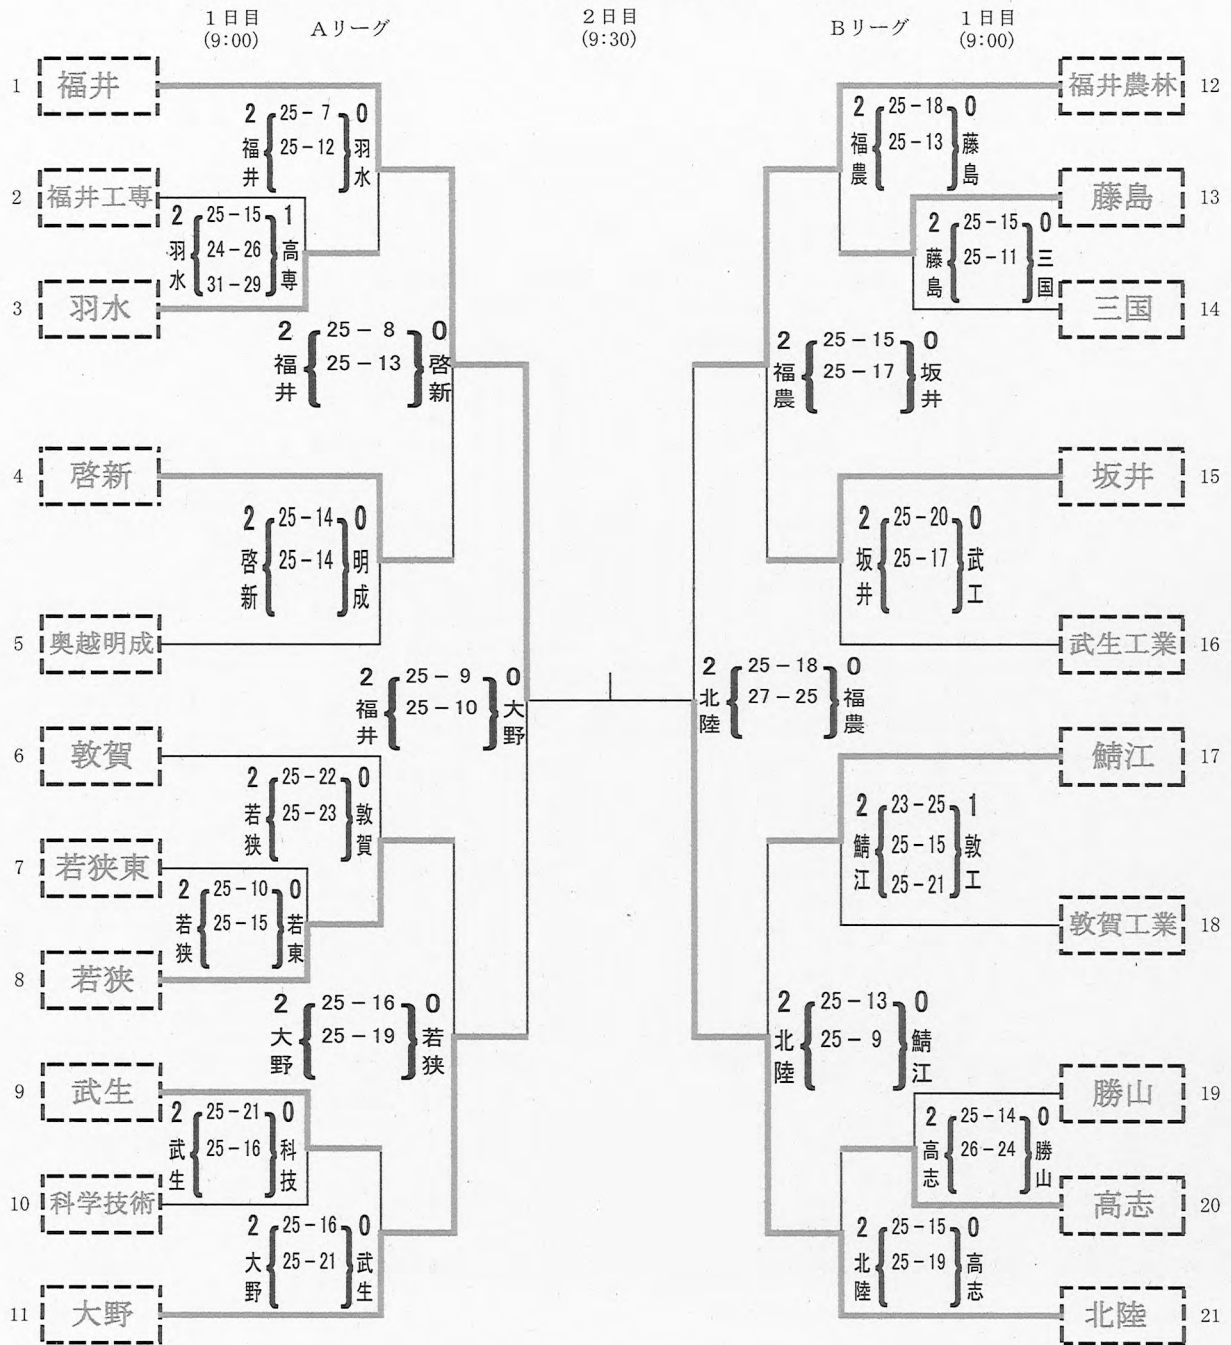

男子決勝トーナメント

日時:平成28年 11月 5, 6日 場所:5日敦賀市立体育館(AB), 6日敦賀総合運動公園体育館(CDEF)

AおよびBリーグの優勝チームは、11月19日(土)に福井市体育館で行われる第69回全日本高等学校選手権大会福井県代表決定戦に出場します。

Aリーグ
優勝 福井工業大学附属福井高校
準優勝 大野高校
3位 啓新高校
3位 若狭高校

Bリーグ
優勝 北陸高校
準優勝 福井農林高校
3位 鯖江高校
3位 坂井高校