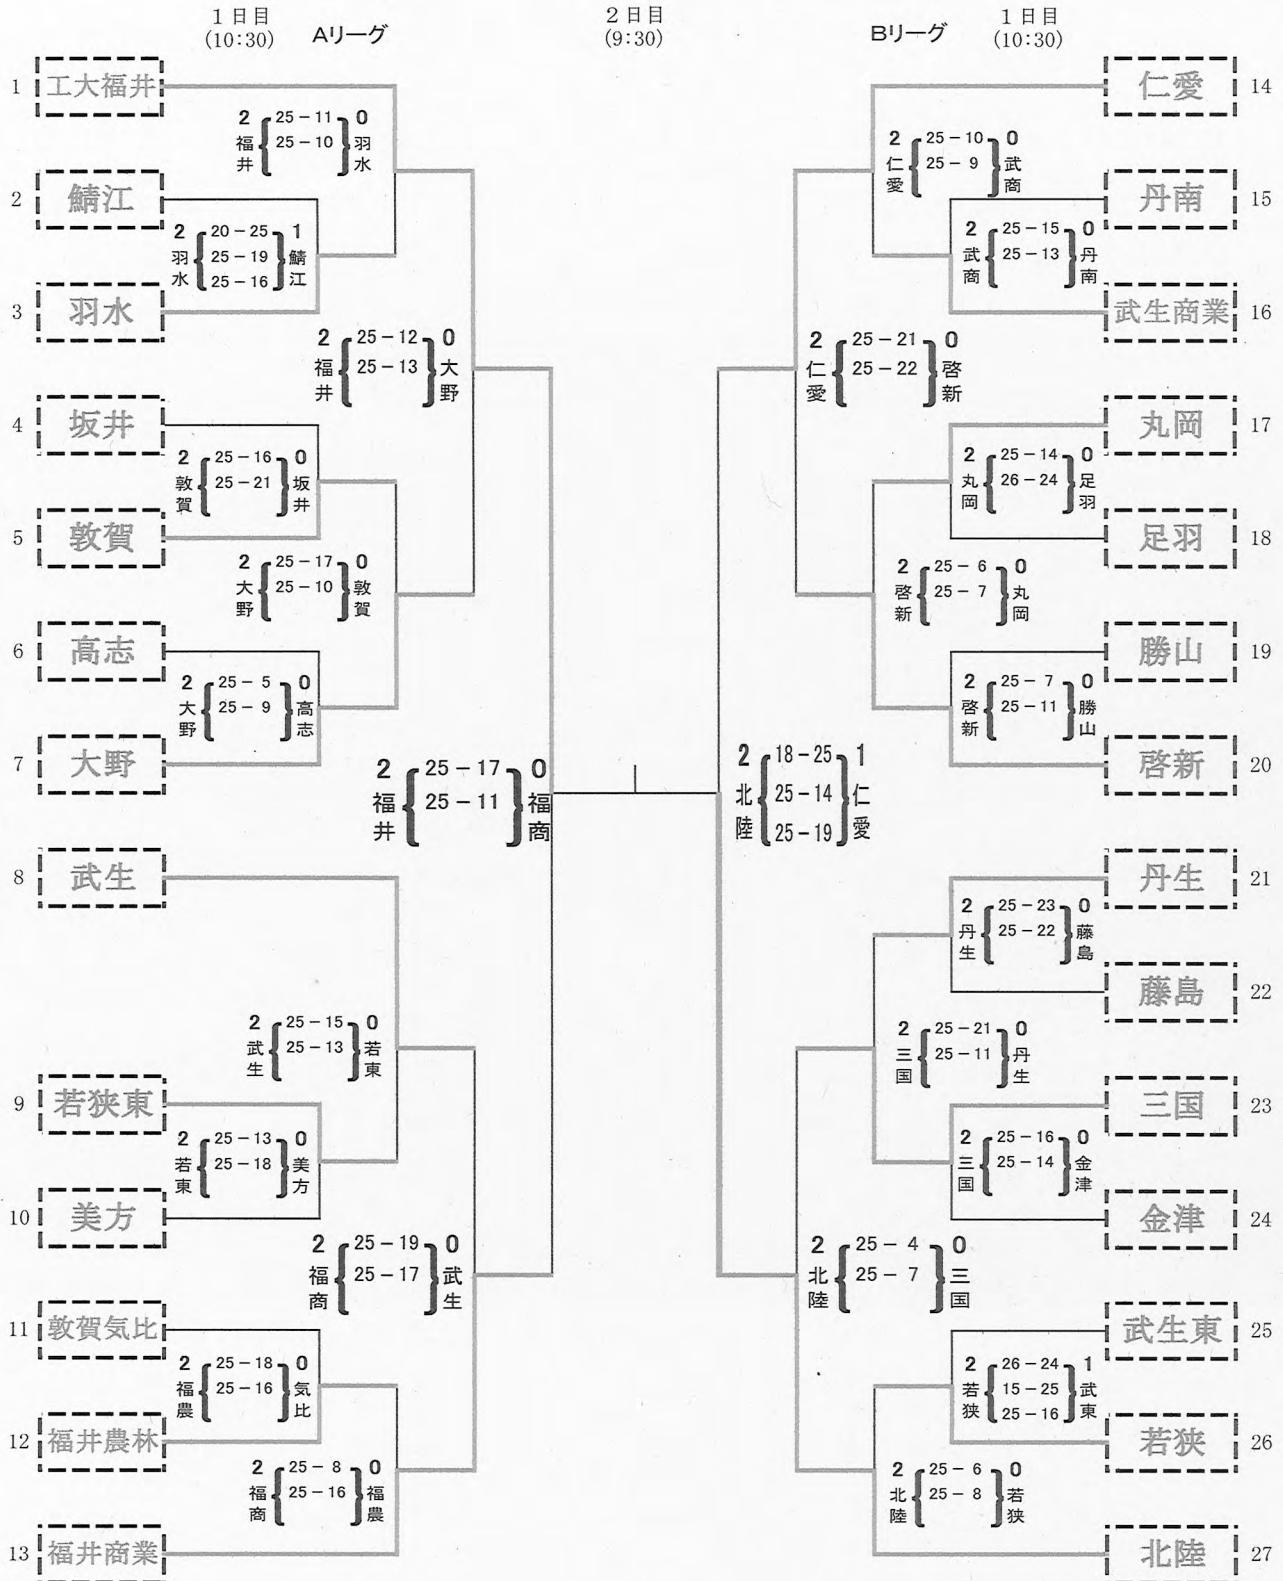

### 女子決勝トーナメント

日時:平成28年 11月 5, 6日 場所:敦賀総合運動公園体育館(CDEF)

AおよびBリーグの優勝チームは、11月19日(土)に福井市体育館で行われる第69回全日本高等学校選手権大会福井県代表決定戦に出場します。

Aリーグ  
優勝 福井工業大学附属福井高校  
準優勝 福井商業高校  
3位 大野高校  
3位 武生高校

Bリーグ  
優勝 北陸高校  
準優勝 仁愛女子高校  
3位 三国高校  
3位 啓新高校