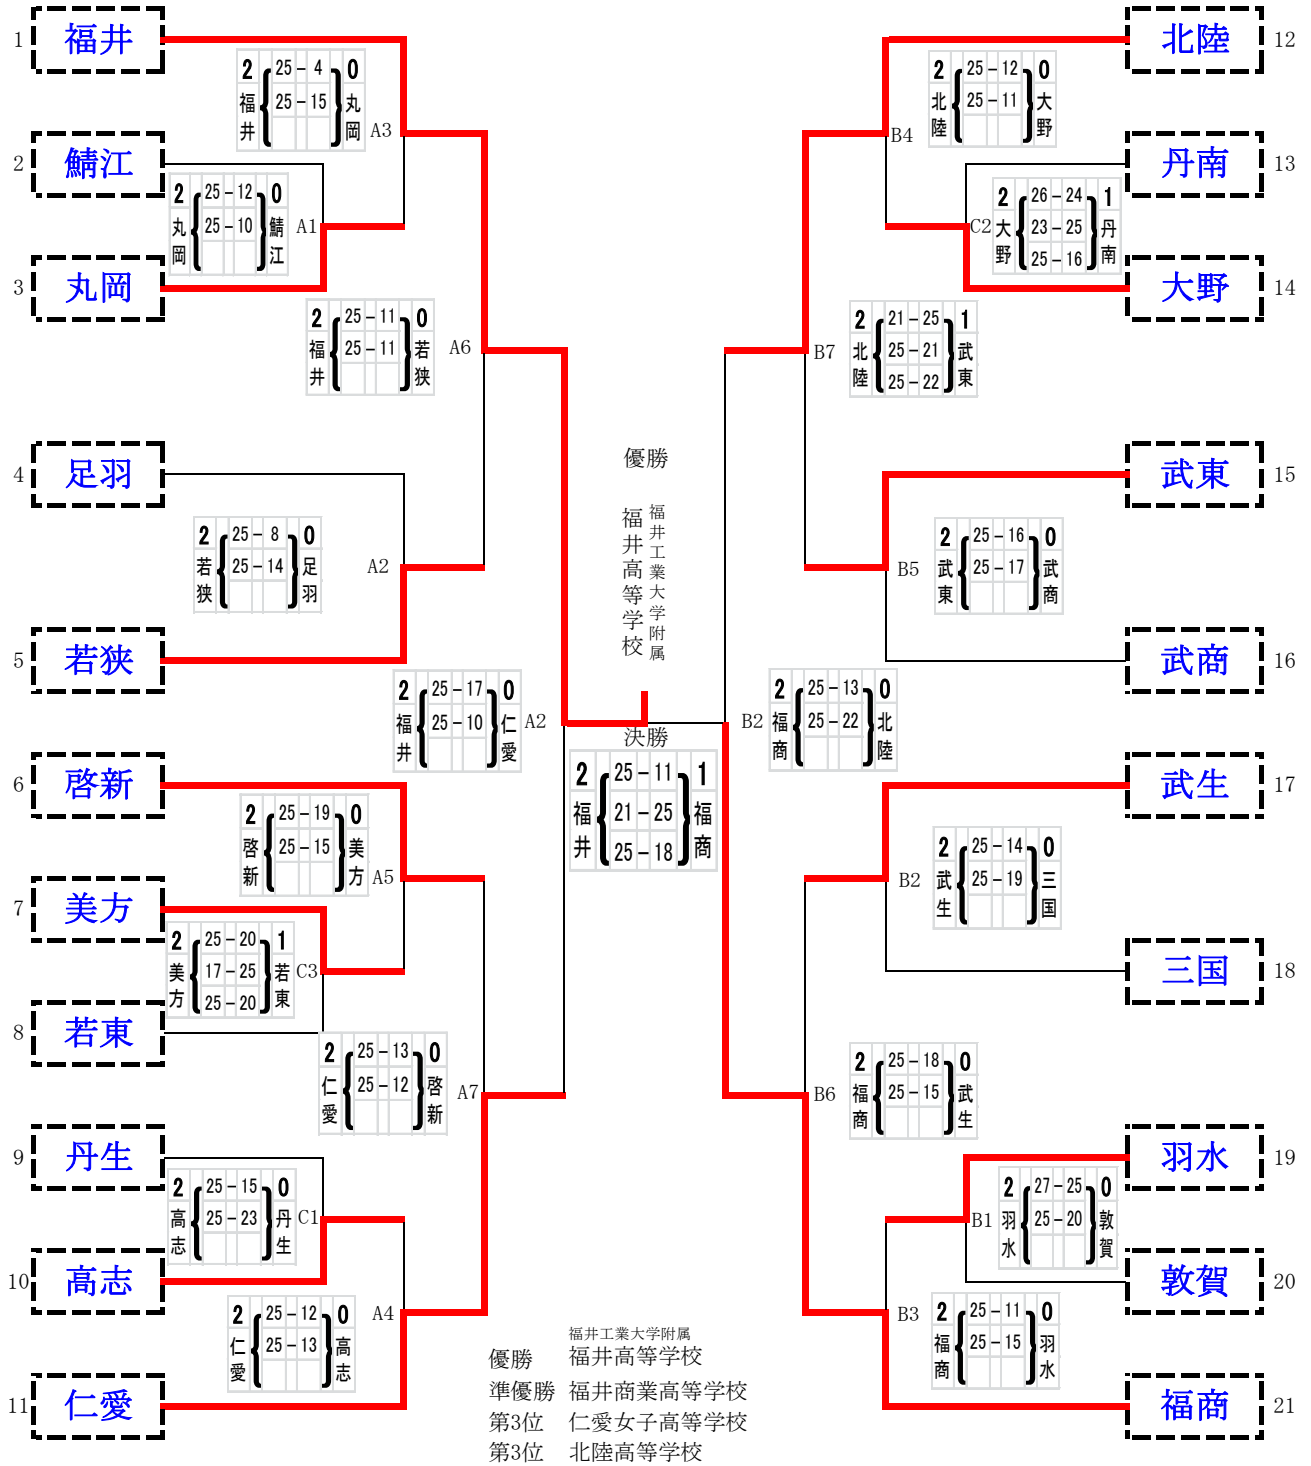

平成26年度 福井県高等学校バレーボール大会 兼中部日本6人制バレーボール総合男女選手権大会福井県予選 結果

女子予選グループ戦

日時:平成26年 4月 26日 場所:武生東高校

Aグループ	Bグループ	Cグループ																
<p>1 啓新</p> <p>2 丹南</p> <p>3 美方</p> <p>4 明成</p> <p>【決勝トーナメント出場】 啓新 丹南 美方</p>	<p>5 若狭</p> <p>6 丹生</p> <p>7 高志</p> <p>8 勝山</p> <p>【決勝トーナメント出場】 若狭 丹生 高志</p>	<p>9 丸岡</p> <p>10 羽水</p> <p>11 金津</p> <p>12 敦賀</p> <p>【決勝トーナメント出場】 丸岡 羽水 敦賀</p>																
Dグループ	Eグループ	Fグループ																
<p>13 武生</p> <p>14 若東</p> <p>15 武東</p> <p>16 気比</p> <p>【決勝トーナメント出場】 武生 若狭東 武生東</p>	<p>17 鯖江</p> <p>18 足羽</p> <p>19 大野</p> <p>20 藤島</p> <p>【決勝トーナメント出場】 鯖江 足羽 大野</p>	<table border="1"> <thead> <tr> <th></th> <th>武商</th> <th>三国</th> <th>福農</th> </tr> </thead> <tbody> <tr> <th>2 武商</th> <td></td> <td>2 武商 { 25-14 } 1 三国</td> <td>2 武商 { 25-23 } 0 福農</td> </tr> <tr> <th>2 三国</th> <td></td> <td></td> <td>2 三国 { 25-14 } 0 福農</td> </tr> <tr> <th>23 福農</th> <td></td> <td></td> <td></td> </tr> </tbody> </table> <p>【決勝トーナメント出場】 武生商業 三国</p>		武商	三国	福農	2 武商		2 武商 { 25-14 } 1 三国	2 武商 { 25-23 } 0 福農	2 三国			2 三国 { 25-14 } 0 福農	23 福農			
	武商	三国	福農															
2 武商		2 武商 { 25-14 } 1 三国	2 武商 { 25-23 } 0 福農															
2 三国			2 三国 { 25-14 } 0 福農															
23 福農																		

平成26年度 福井県高等学校バレーボール大会 兼中部日本6人制バレーボール総合男女選手権大会福井県予選 結果
女子決勝トーナメント

日時:平成26年 4月 27, 29日 場所:武生高校・高志高校

なお、大会の優勝チームは、7月20日～21日 岐阜県高山市で行われる、第64回中部日本6人制総合男女選手権大会に出場します。

平成26年度 福井県高等学校バレーボール大会 兼中部日本6人制バレーボール総合男女選手権大会福井県予選 結果