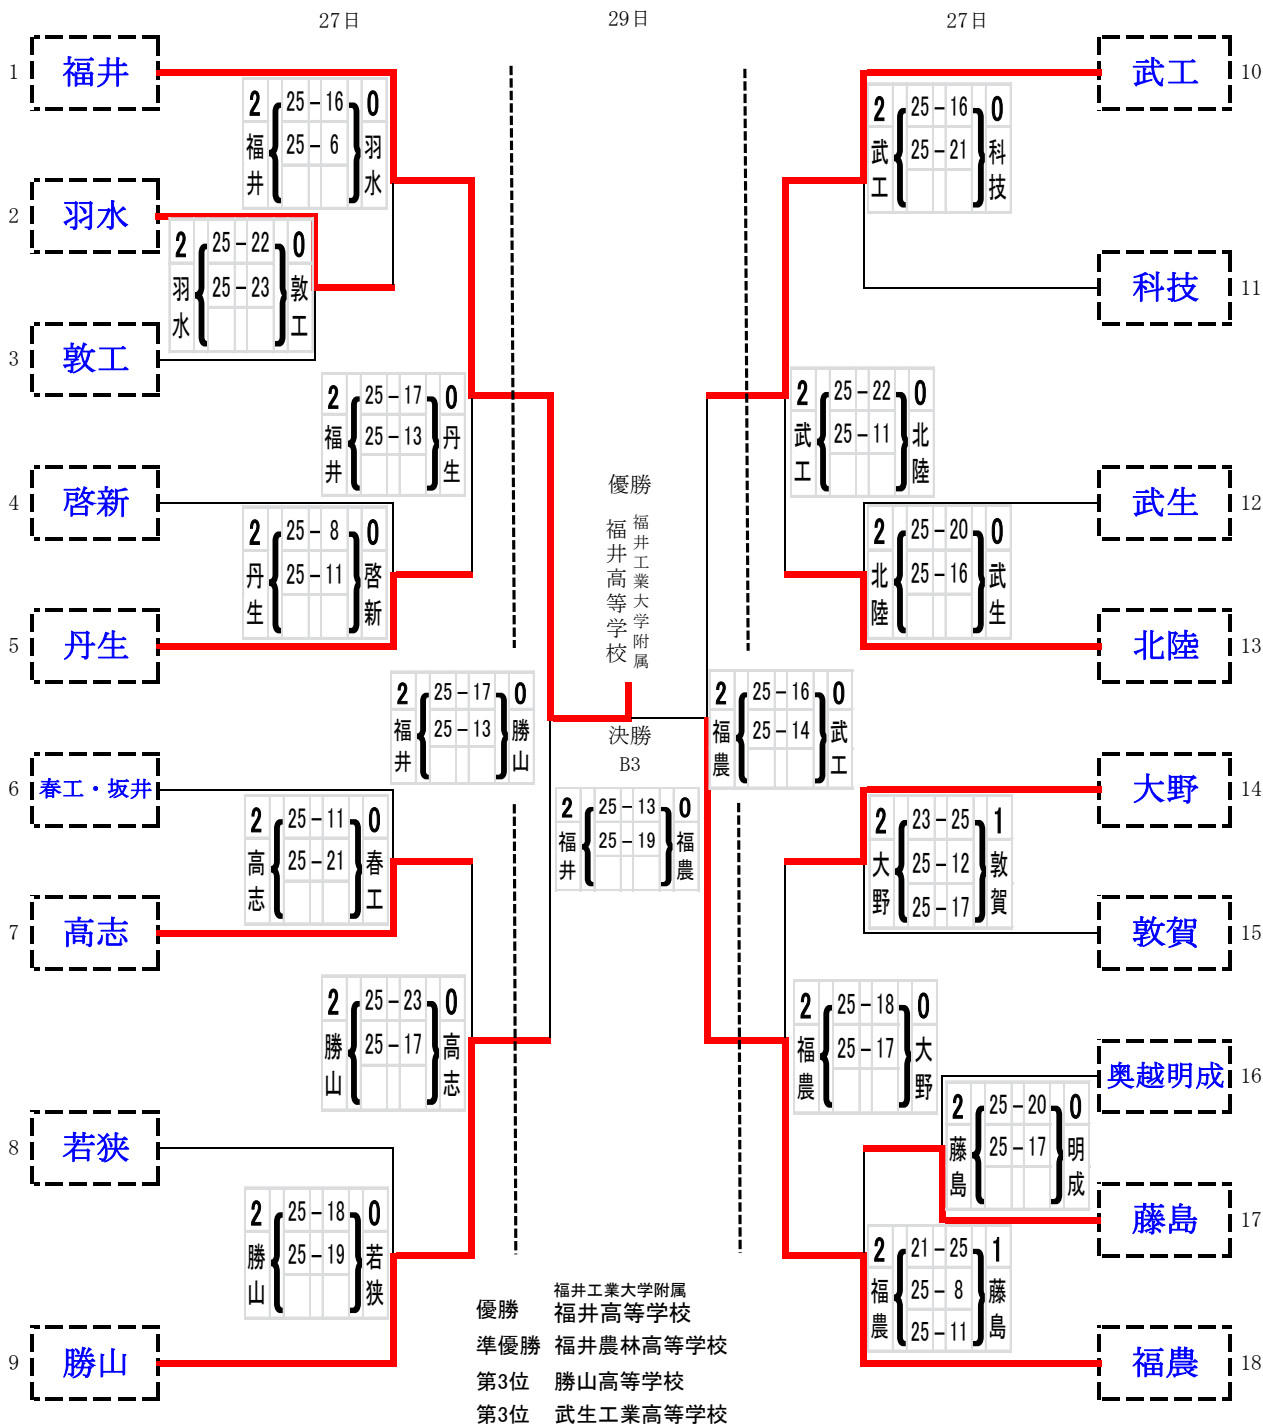

男子決勝トーナメント

日時:平成26年 4月 27, 29日 場所:高志高校

なお、大会の優勝チームは、7月20日～21日 岐阜県高山市で行われる、第64回中部日本6人制総合男女選手権大会に出場します。