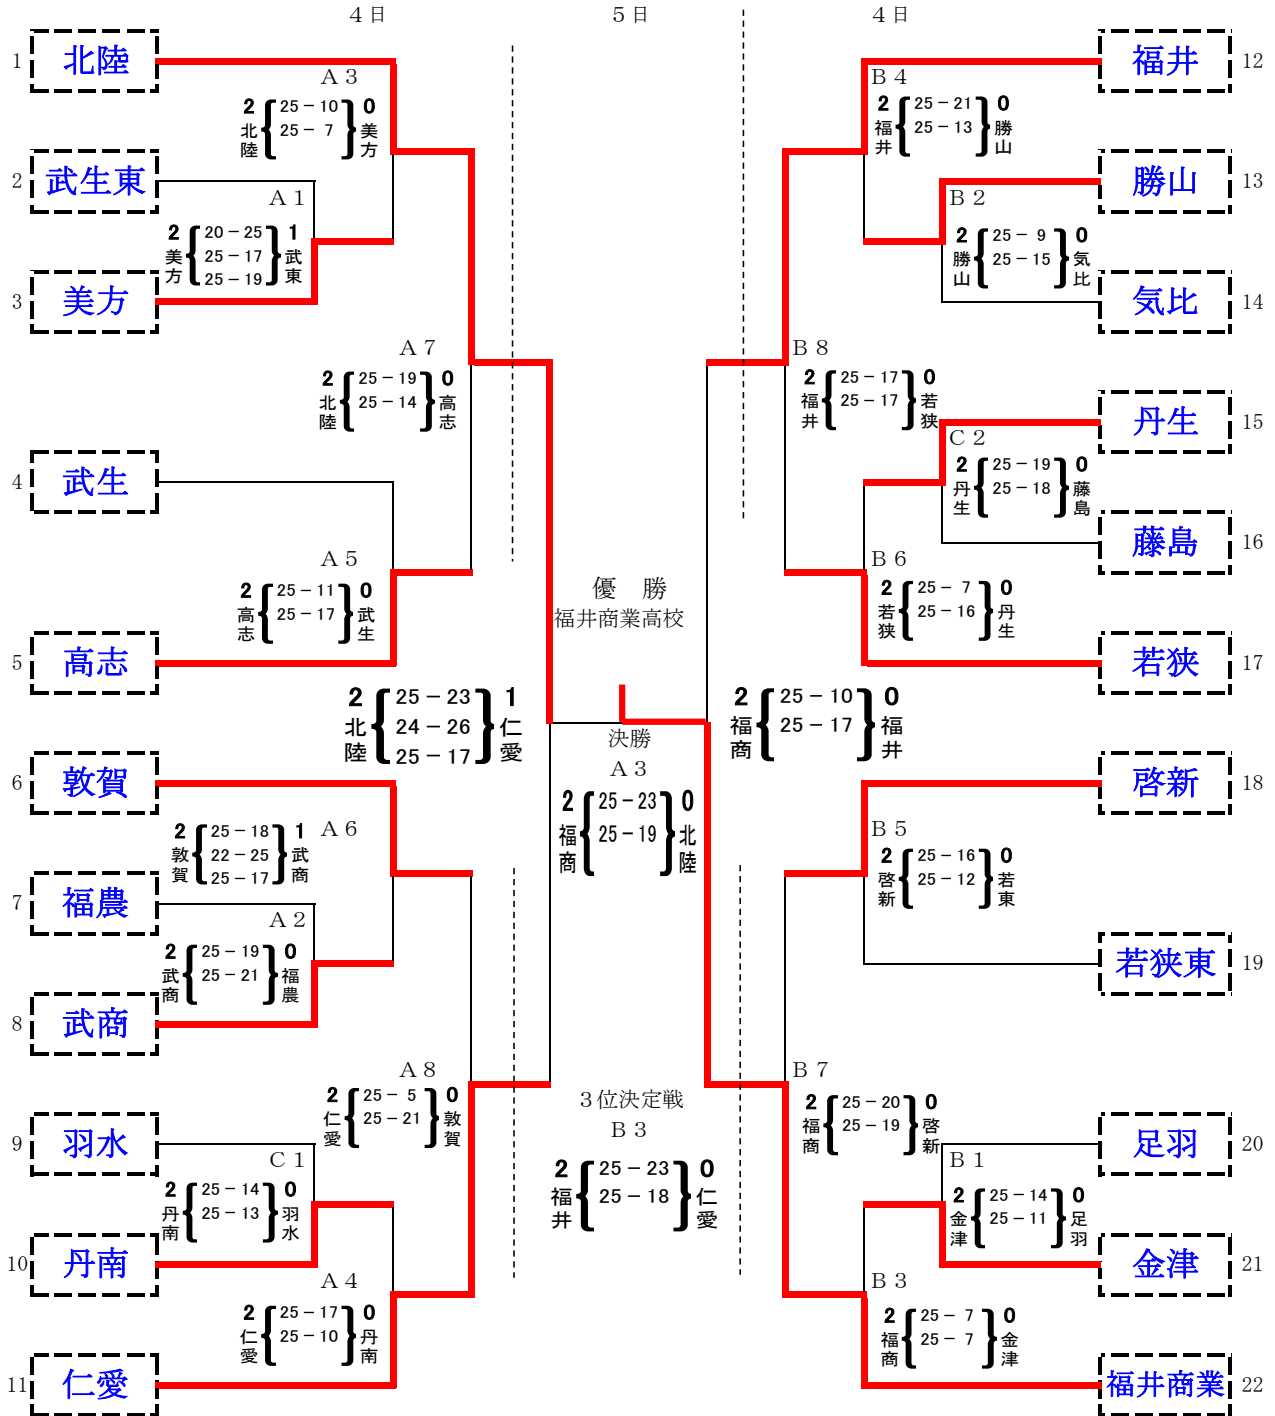

平成23年度 福井県高等学校春季総合体育大会バレーボール競技

記載責任者:高崎 裕武(090-2337-9434)

女子決勝トーナメント

日時:平成23年 6月 4, 5日 場所:武生高校・高志高校

優勝	福井商業高校
準優勝	北陸高校
3位	福井工業大学附属 福井高校
4位	仁愛女子高校