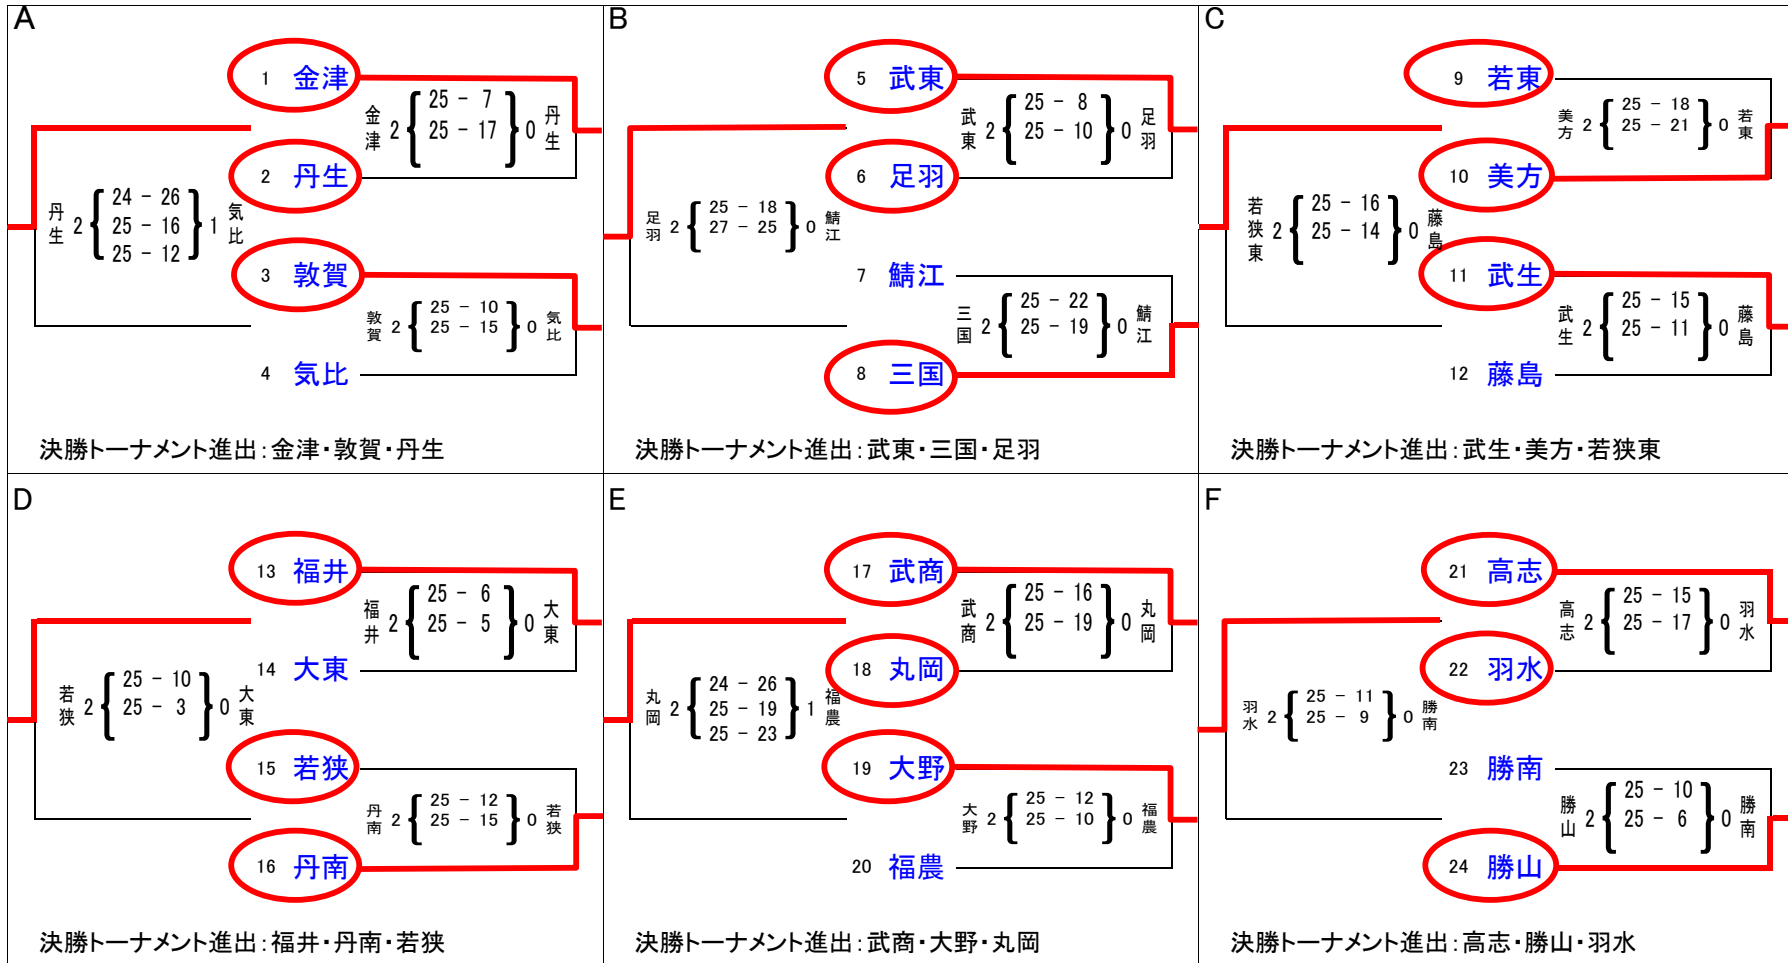

平成22年度 福井県高等学校バレーボール大会 兼 中部日本6人制バレーボール総合男女選手権大会福井県予選

女子：予選グループ戦

日時：平成 22 年

4 月 24 日

場所：武生東高校

平成22年度 福井県高等学校バレーボール大会 兼 中部日本6人制バレーボール総合男女選手権大会 福井県予選

女子決勝トーナメント

日時：平成