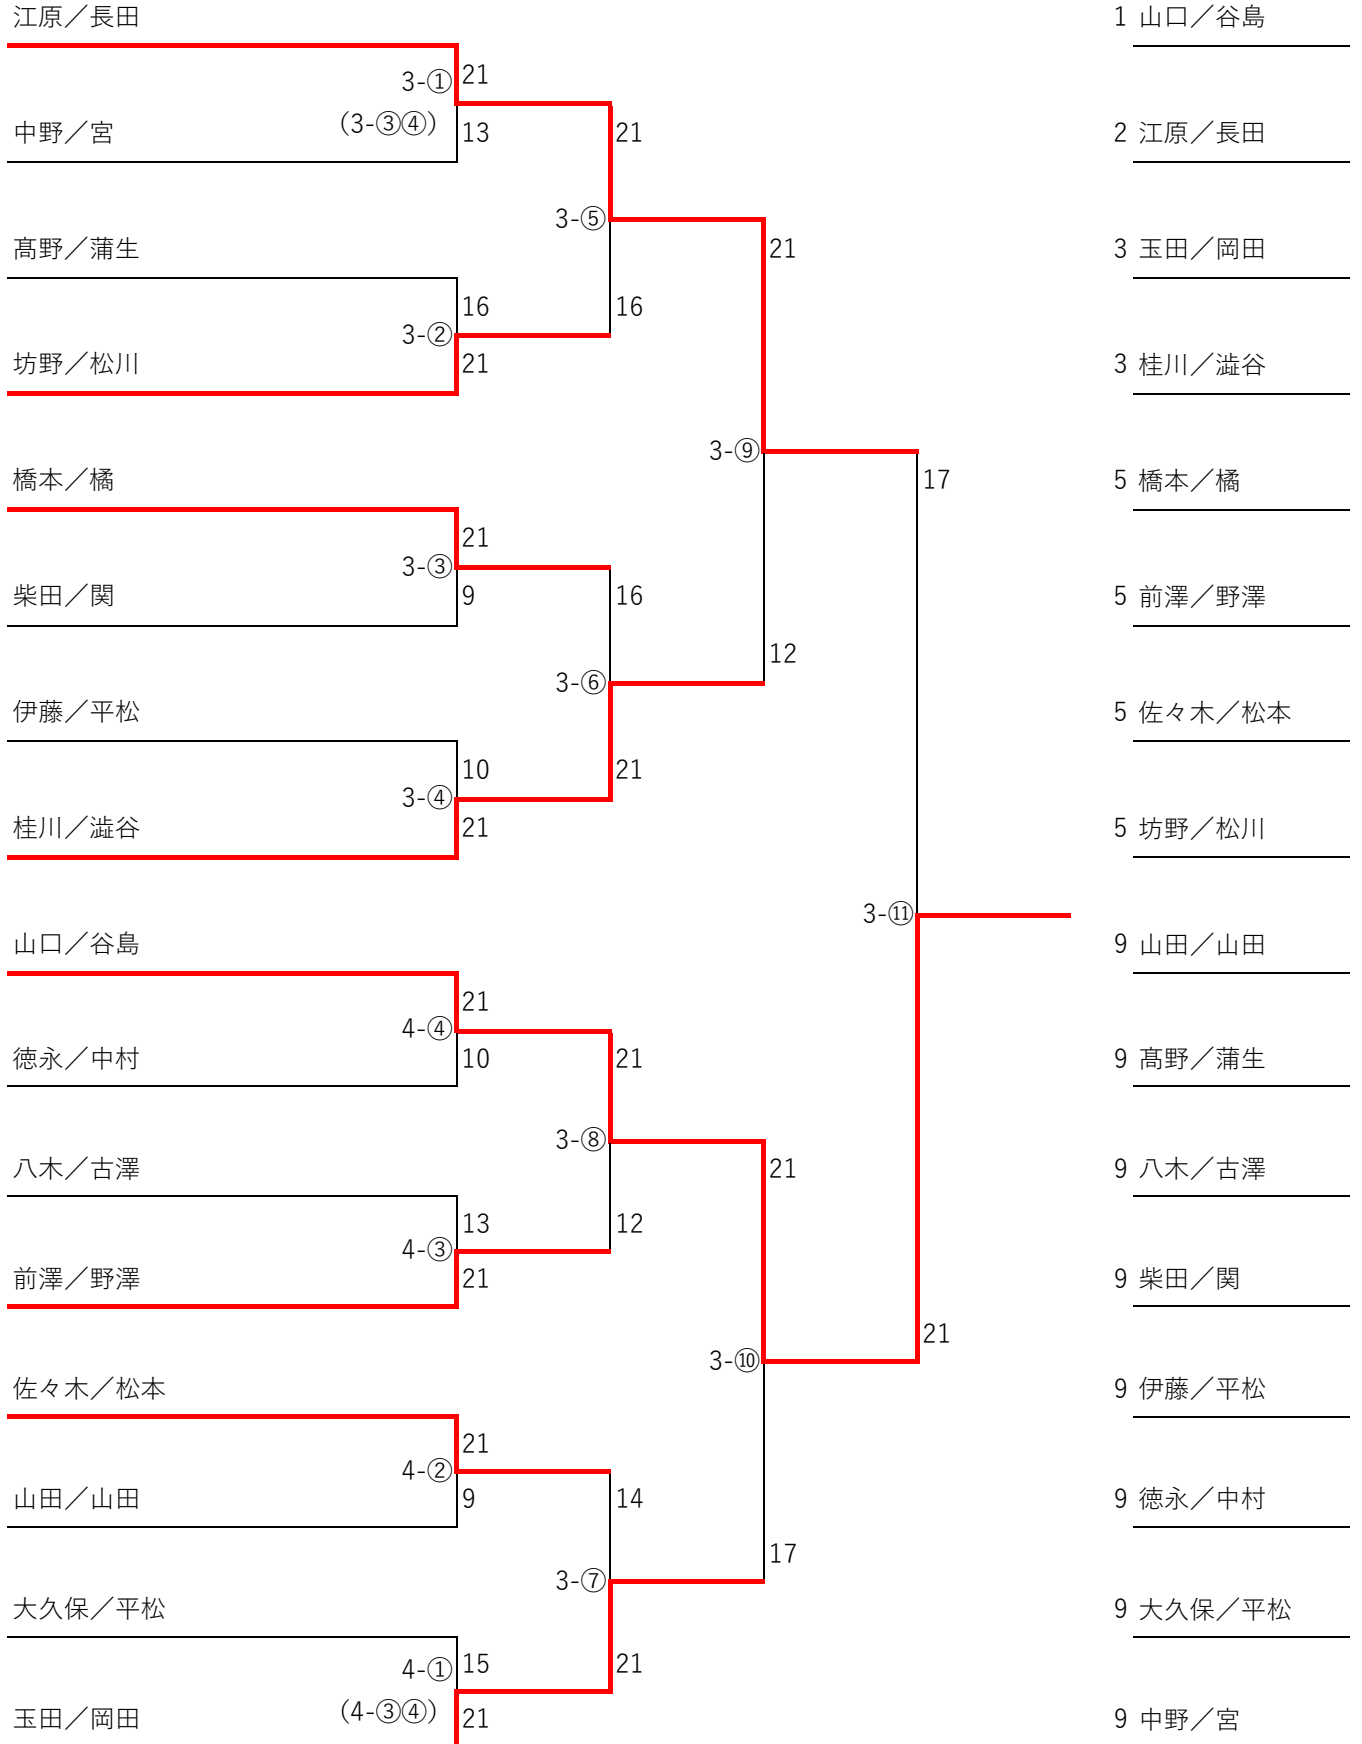

M / F	107	108								
Pool G Court 2	磯貝／宮地	藤本／伊坂			勝	負	得点	失点	ポイント率	順位
107 磯貝／宮地	④	④ 21 - 12			1	0				1
108 藤本／伊坂		④ 12 - 21			0	1				2

G 1 tournament Court 1・2

M/F

G 1 tournament Court 3・4

M/F

G 2 tournament Court 4