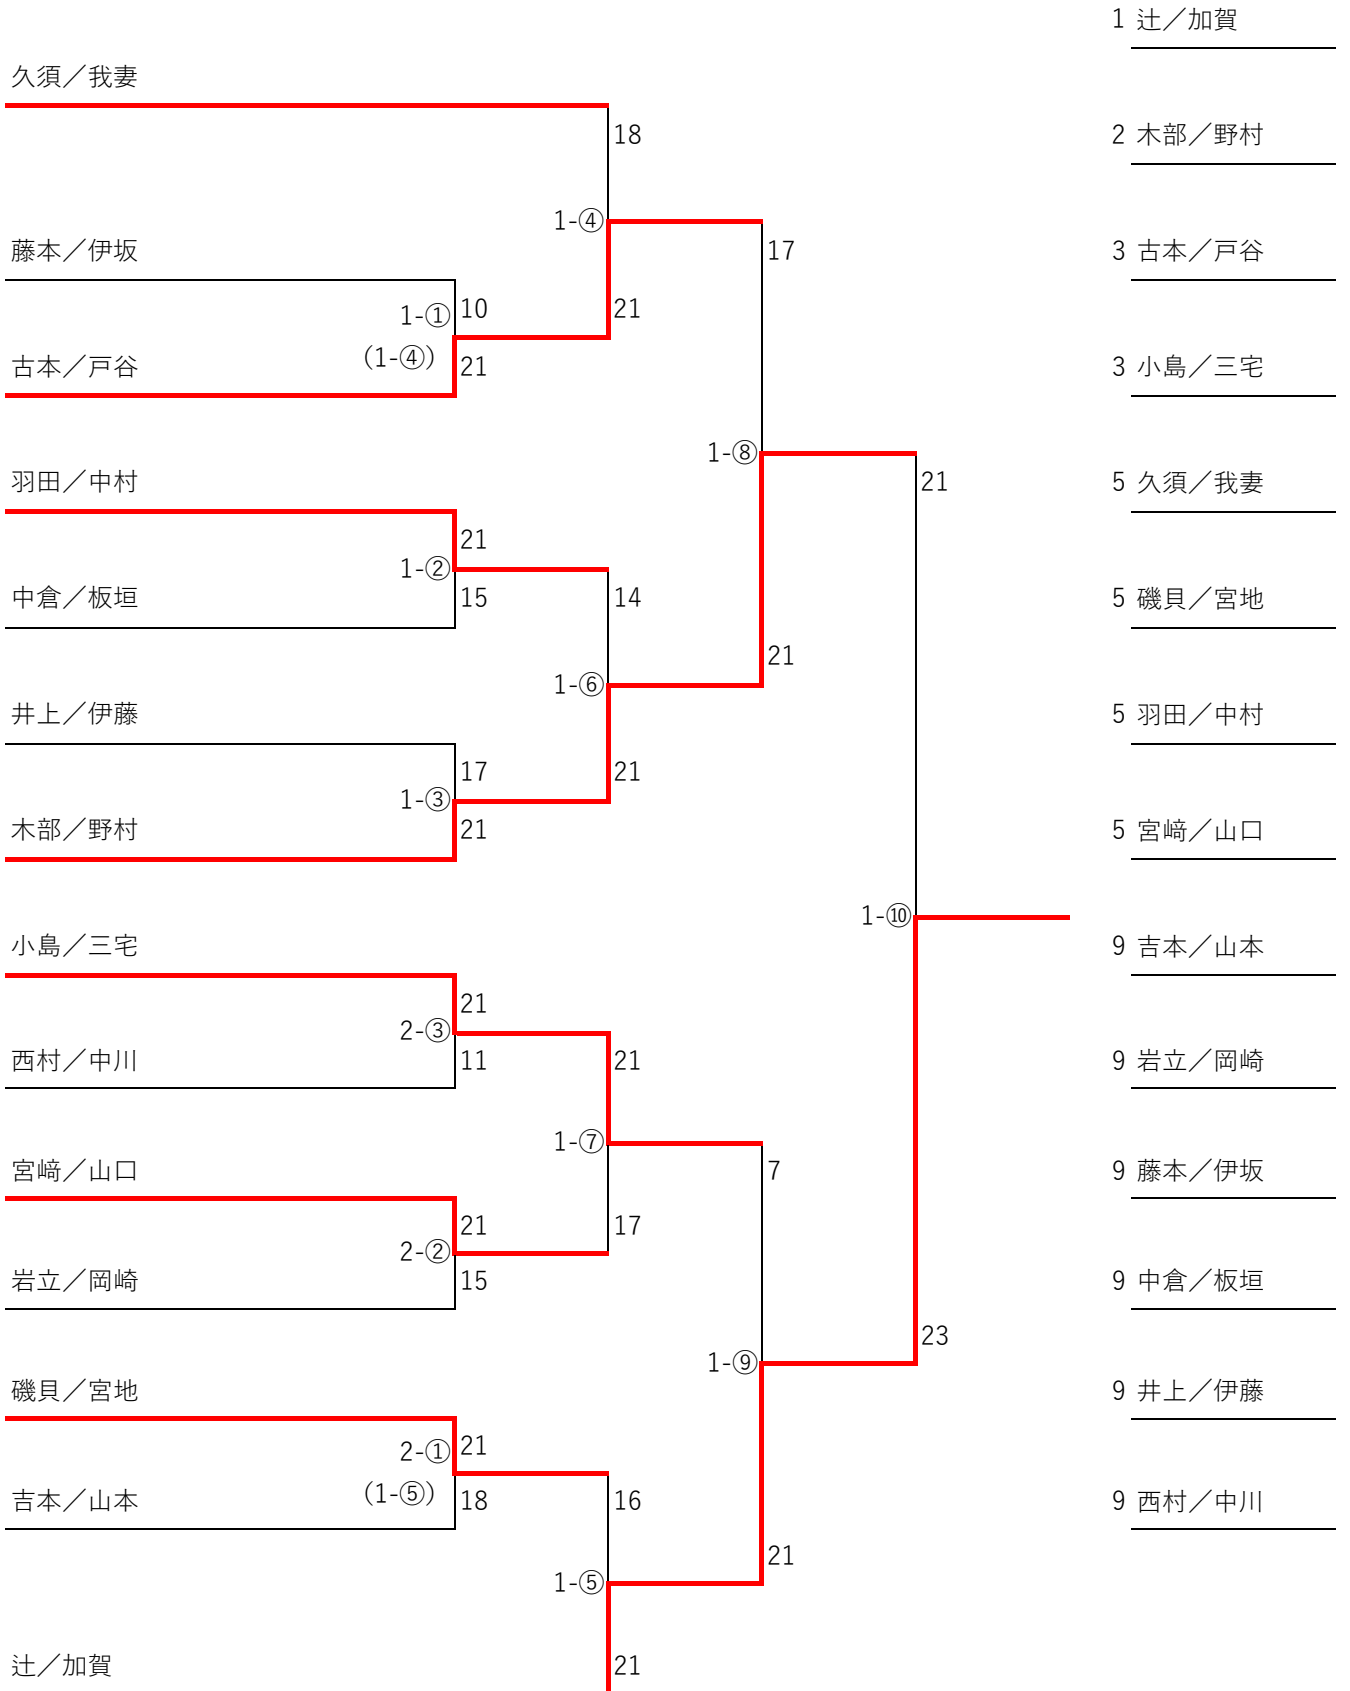

M / F	107	108								
Pool G Court 2	磯貝／宮地	藤本／伊坂			勝	負	得点	失点	ポイント率	順位
107 磯貝／宮地	④	④ 21 - 12			1	0				1
108 藤本／伊坂		④ 12 - 21			0	1				2

G 1 tournament Court 1・2

M/F

G 1 tournament Court 3・4

M/F

G 2 tournament Court 4