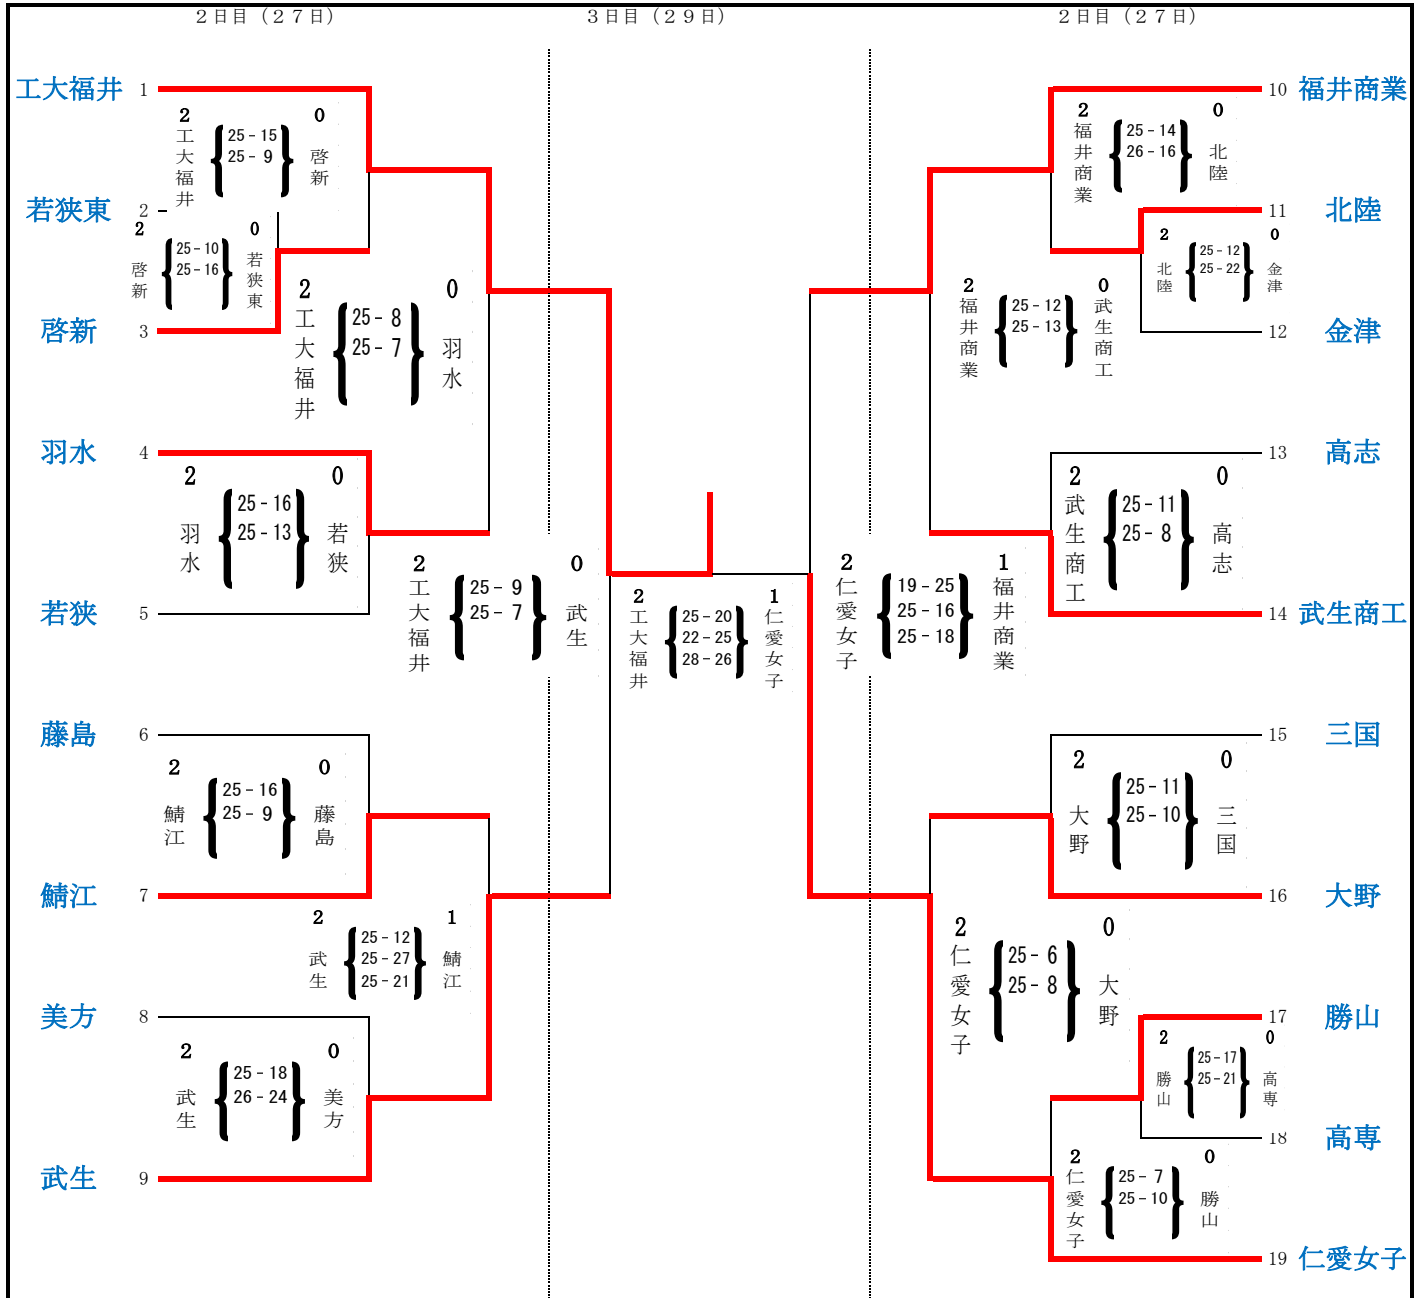

Fグループは、福井農林が2敗したため、3試合目はありませんでした。

令和7年福井県高等学校バレーボール大会兼中部日本6人制バレーボール総合男女選手権大会兼予選会

日時：4月26日・27日・29日

会場：坂井高校体育館・セーレン・ドリームアリーナ

記載責任者：  
連絡先：

入場 賢則  
090-8267-5558

<女子決勝トーナメント>

令和7年福井県高等学校バレーボール大会兼中部日本6人制バレーボール総合男女選手権大会兼予選会