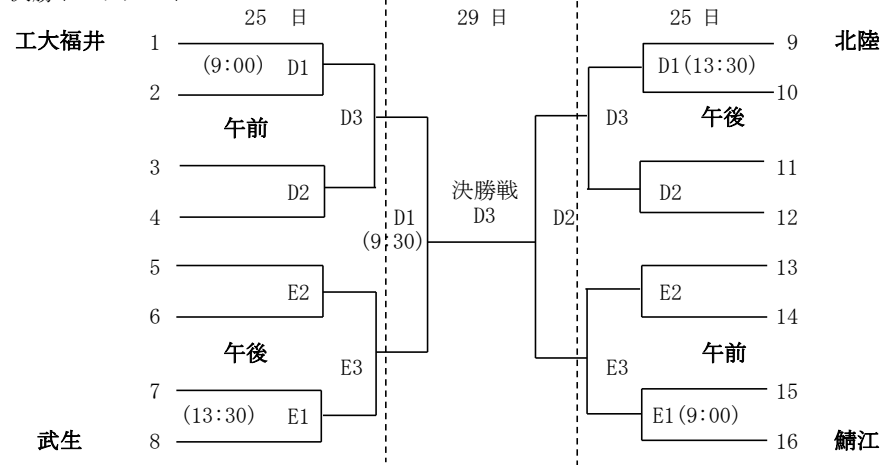

《Dコート》 試合開始時間

第1試合 A① 9:00  
 第2試合 A② 前試合終了後  
 第3試合 A③ 前試合終了後

《Eコート》 試合開始時間

第1試合 B① 9:00  
 第2試合 B② 前試合終了後  
 第3試合 B③ 前試合終了後

《Fコート》 試合開始時間

第1試合 C① 13:30  
 第2試合 C② 前試合終了後  
 第3試合 C③ 前試合終了後

《Aコート》 試合開始時間

第1試合 D① 9:00  
 第2試合 D② 前試合終了後  
 第3試合 D③ 前試合終了後

《Bコート》 試合開始時間

第1試合 F① 9:00  
 第2試合 F② 前試合終了後  
 第3試合 F③ 前試合終了後

《Cコート》 試合開始時間

第1試合 C① 9:00  
 第2試合 C② 前試合終了後  
 第3試合 C③ 前試合終了後

第1試合 D① 13:30  
 第2試合 D② 前試合終了後  
 第3試合 D③ 前試合終了後

第1試合 E① 13:30  
 第2試合 E② 前試合終了後  
 第3試合 E③ 前試合終了後

第1試合 C① 13:30  
 第2試合 C② 前試合終了後  
 第3試合 C③ 前試合終了後

第1試合 A① 13:30  
 第2試合 A② 前試合終了後  
 第3試合 A③ 前試合終了後

第1試合 E① 13:30  
 第2試合 E② 前試合終了後  
 第3試合 E③ 前試合終了後

第1試合 B① 13:30  
 第2試合 B② 前試合終了後  
 第3試合 B③ 前試合終了後

※ 1日目の2試合目以降は追い込みで行う。(前試合終了後に10分間/連続は15分の合同練習)  
 1日目の全日程終了後に決勝トーナメントの抽選を行いますので顧問の先生はお残りください。

※ 1日目の2試合目以降は追い込みで行う。(前試合終了後に10分間/連続は15分の合同練習)  
 1日目の全日程終了後に決勝トーナメントの抽選を行いますので顧問の先生はお残りください。

決勝トーナメント

決勝トーナメント