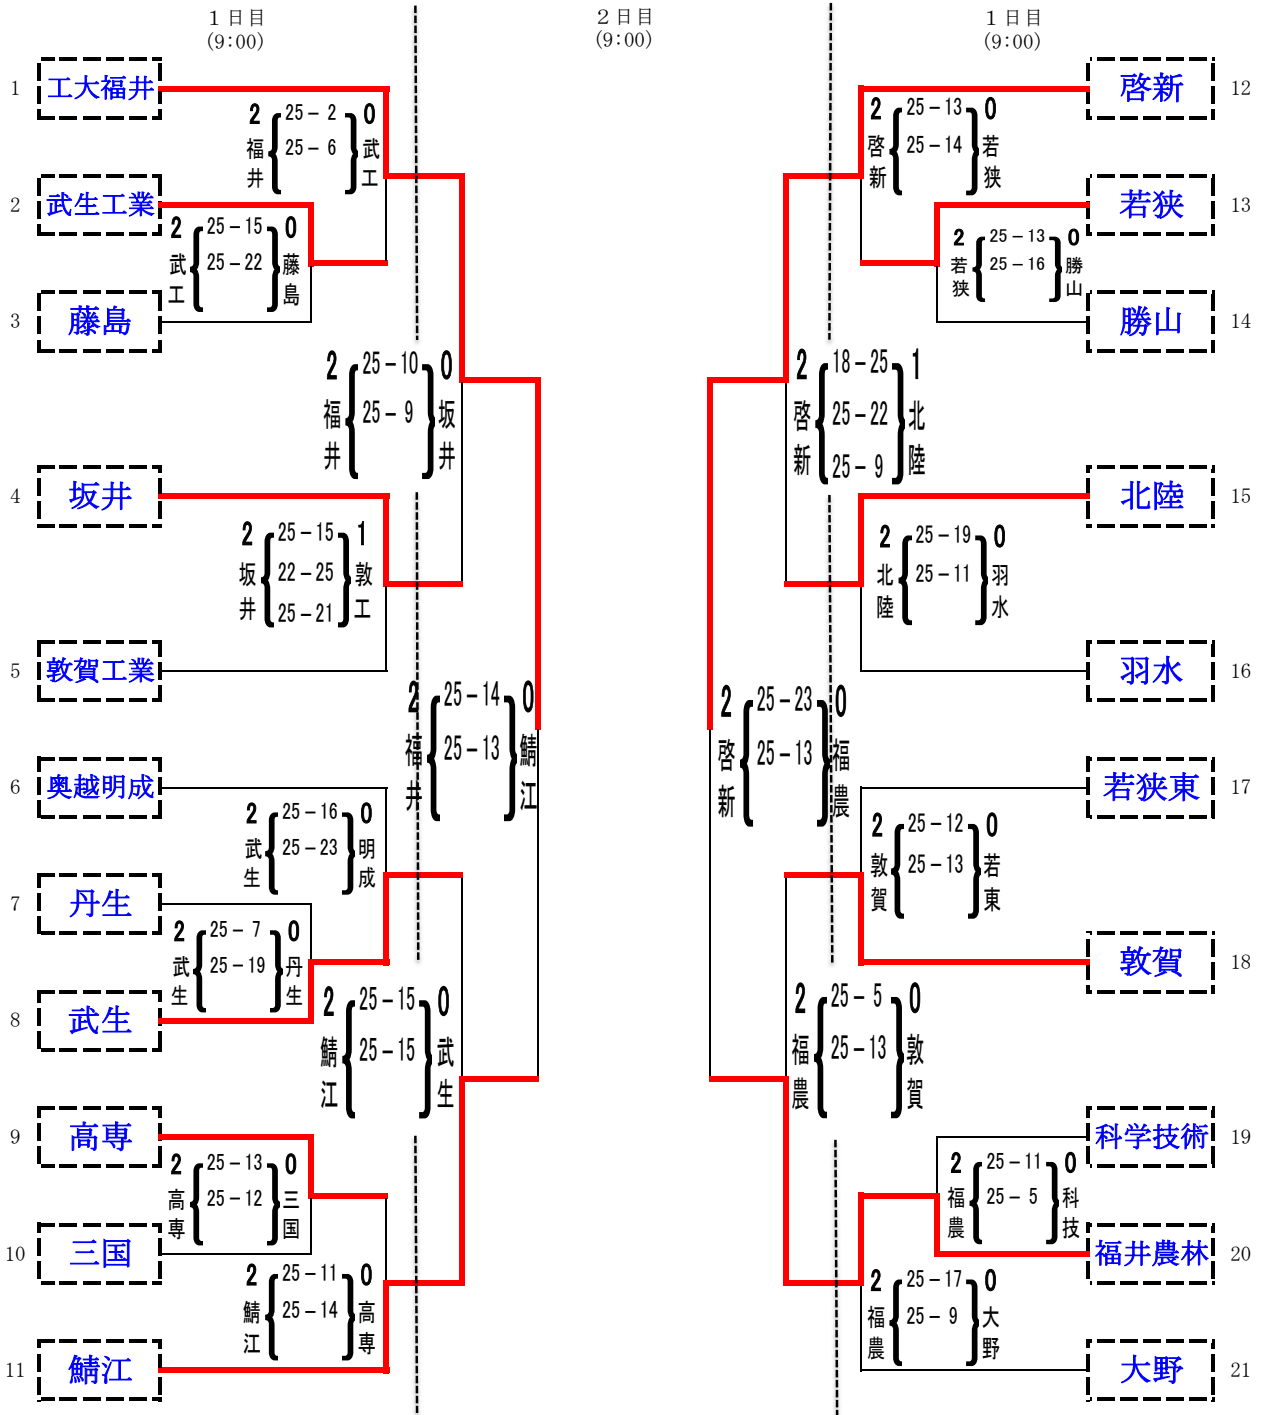

令和元年度 県民スポーツ祭 兼 全日本バレーボール高等学校選手権 福井県予選会

女子決勝トーナメント

日時: 令和元年 9月 21, 22日 場所: 福井県営体育館(男子ABCコート, 女子DEFコート)

AおよびBリーグの優勝チームは、10月27日(日)に越前市AW-I スポーツアリーナで行われる第72回全日本高等学校選手権大会福井県代表決定戦に出場します。

Aリーグ 優勝 福井工業大学附属福井高校
準優勝 福井商業高校
3位 武生商業高校
3位 若狭高校

Bリーグ 優勝 北陸高校
準優勝 仁愛女子高校
3位 武生高校
3位 三国高校

令和元年度 県民スポーツ祭 兼 全日本バレーボール高等学校選手権 福井県予選会

男子決勝トーナメント

日時: 令和元年 9月 21, 22日 場所: 福井県営体育館(男子ABCコート, 女子DEFコート)

AおよびBリーグの優勝チームは、10月27日(日)に越前市AW-Iスポーツアリーナで行われる第72回全日本高等学校選手権大会福井県代表決定戦に出場します。