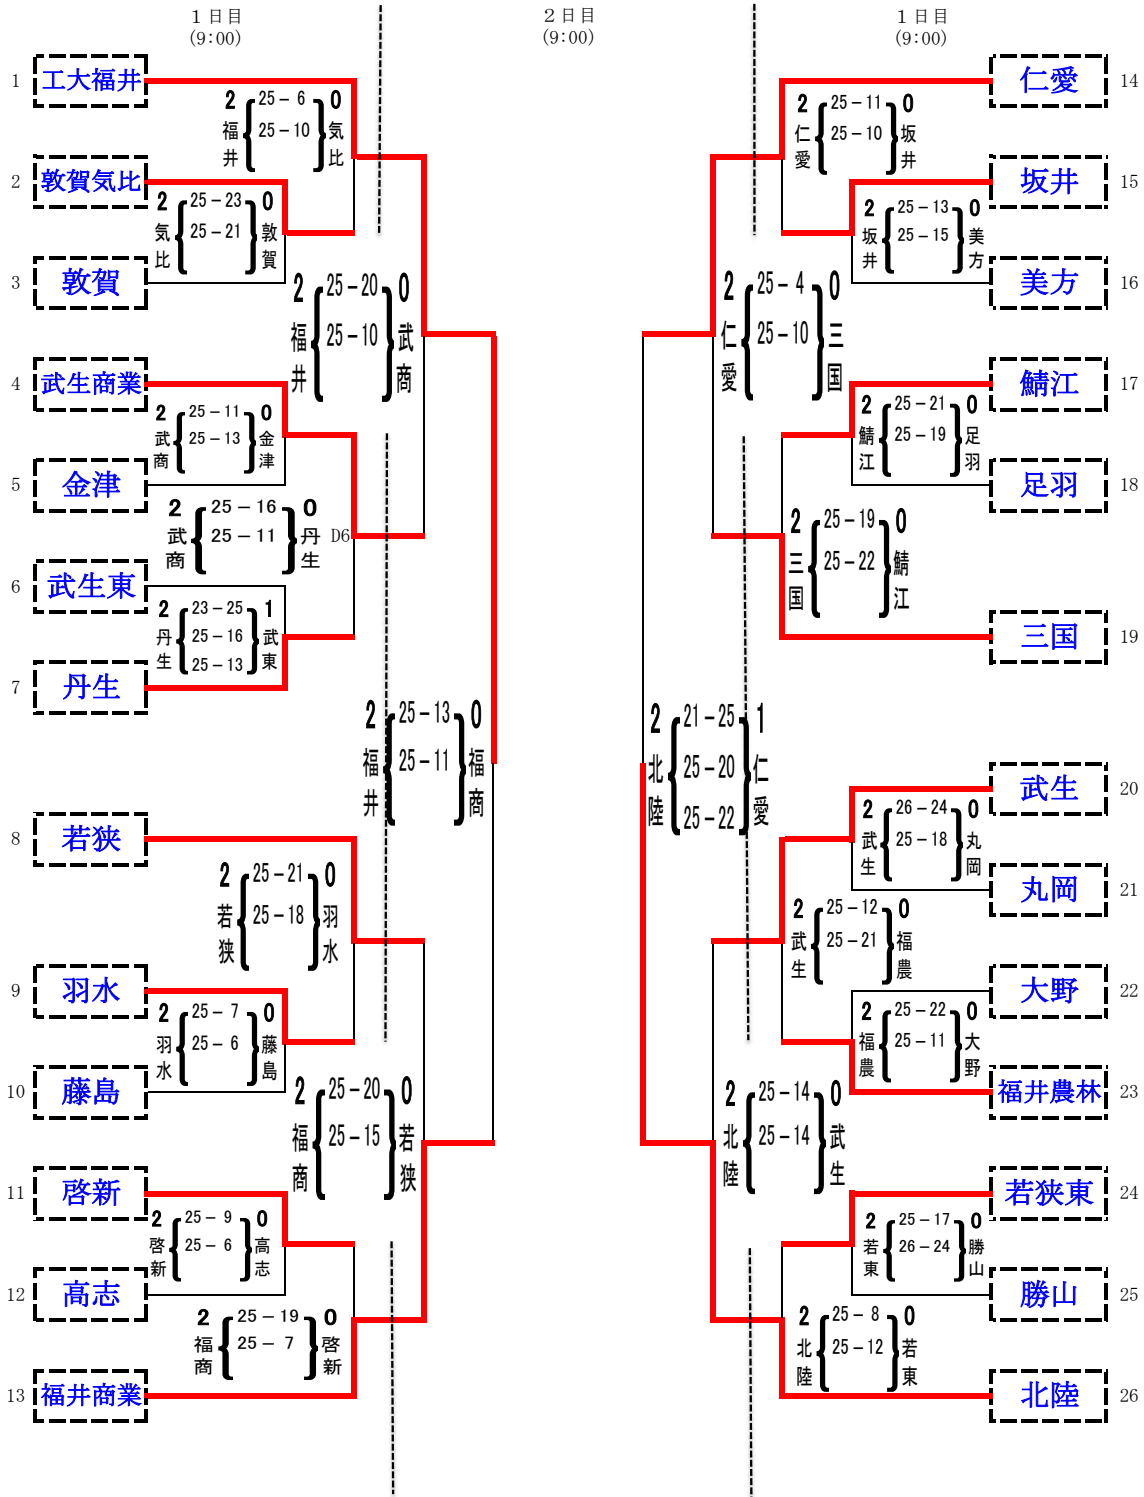

令和元年度 県民スポーツ祭 兼 全日本バレーボール高等学校選手権 福井県予選会

女子決勝トーナメント

日時: 令和元年 9月 21, 22日 場所: 福井県営体育館(男子ABCコート, 女子DEFコート)

AおよびBリーグの優勝チームは、10月27日(日)に越前市AW-I スポーツアリーナで行われる第72回全日本高等学校選手権大会福井県代表決定戦に出場します。

Aリーグ 優勝 福井工業大学附属福井高校
準優勝 福井商業高校
3位 武生商業高校
3位 若狭高校

Bリーグ 優勝 北陸高校
準優勝 仁愛女子高校
3位 武生高校
3位 三国高校

令和元年度 県民スポーツ祭 兼 全日本バレーボール高等学校選手権 福井県予選会

男子決勝トーナメント

日時: 令和元年 9月 21, 22日 場所: 福井県営体育館(男子ABCコート, 女子DEFコート)

AおよびBリーグの優勝チームは、10月27日(日)に越前市AW-Iスポーツアリーナで行われる第72回全日本高等学校選手権大会福井県代表決定戦に出場します。